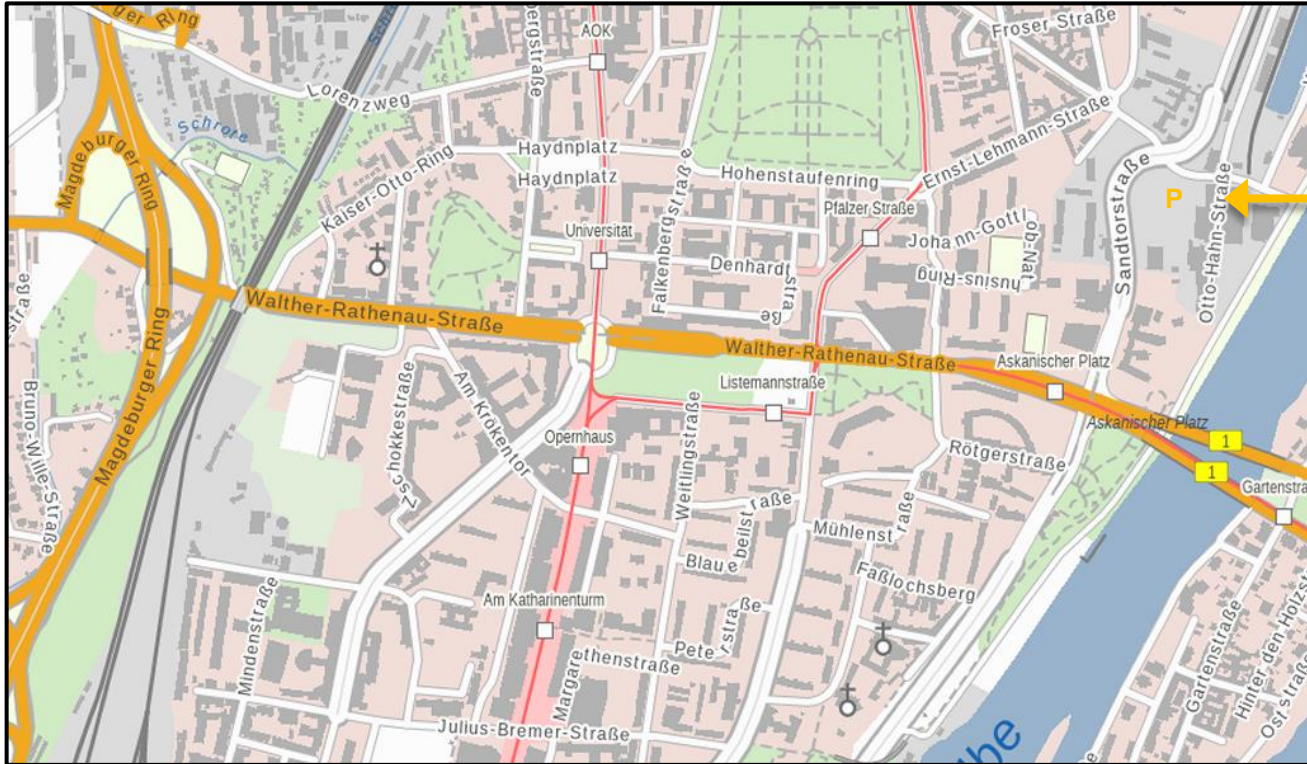

Anfahrtsbeschreibung: Ihr Weg zum Landesbetrieb Bau- und Liegenschaftsmanagement Sachsen-Anhalt (BLSA)

Abfahrt BAB 2/ BAB 14

B 71 Magdeburger Ring (**Magdeburg Zentrum**) -> B1 Albert-Vater-Str. / Walther-Rathenaus-Str.
 (Universität/ Zentrum Nord/ Cityring Nord/ Messe)

Standort Otto-Hahn-Str. 1 + 1a

Zufahrt Parkplatz mit Besucherparkplätzen

Zugang ins Gebäude

Klingel 3. OG Geschäftsführer
 Klingel 2. OG Poststelle