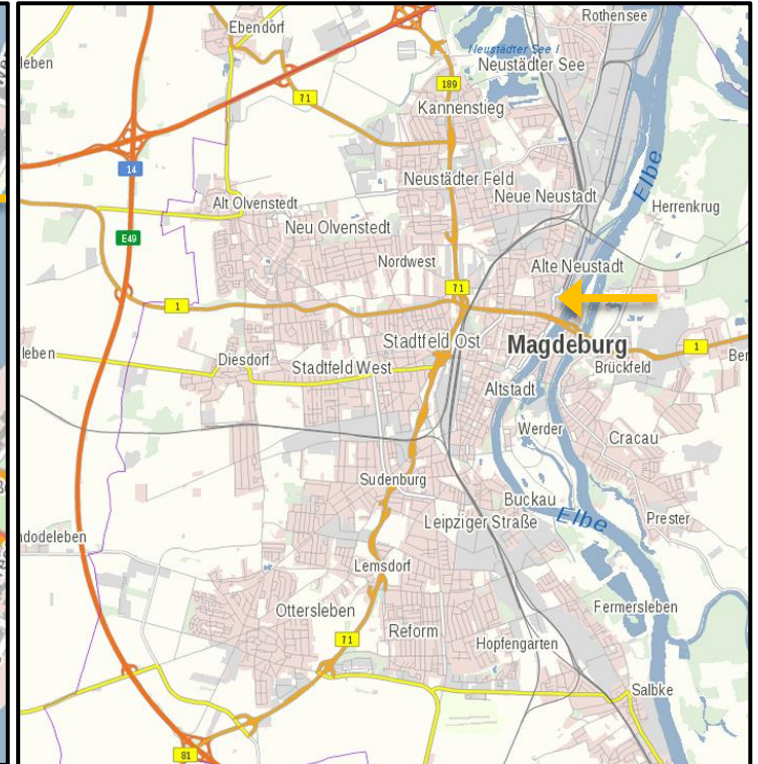

Anfahrtsbeschreibung: Ihr Weg zum Landesbetrieb Bau- und Liegenschaftsmanagement Sachsen-Anhalt (BLSA)

Abfahrt BAB 2/ BAB 14

B 71 Magdeburger Ring (**Magdeburg Zentrum**) -> B1 Albert-Vater-Str. / Walther-Rathenaus-Str.
 (Universität/ Zentrum Nord/ Cityring Nord/ Messe)

Standort Otto-Hahn-Str. 1 + 1a

Zufahrt Parkplatz mit Besucherparkplätzen

Zugang ins Gebäude

Klingel 3. OG Geschäftsführer
 Klingel 2. OG Poststelle